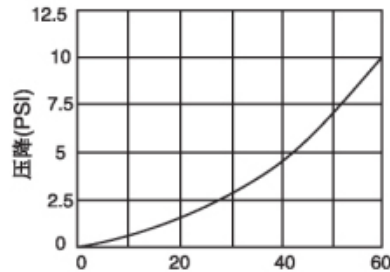

# Product Details

注: IPSI=0.007Mpa, 1GPM=227L/H

**HU6260  
(JD301)**

**HU6370  
(JD302)**

**HU6450  
(JD303)**

流量(GPM)

**HU6600/HU6700  
(JD304/JD305)**

流量(GPM)

Serial No.	Item No.	SIZE (mm)					Diameter(inches/mm)	Slot Size	Top opening
		A	B	C	D	E			
JD301	HU6260	253	98	35	48.5/50/42	85	12" ~ 16" (Φ300 ~ Φ400)	0.25~0.3MM	4" ~ 8"THREAD
JD302	HU6370	350	153	35	48.5/50/42	100	18" ~ 21" (Φ450 ~ Φ550)	0.25~0.3MM	4" ~ 8"THREAD
JD303	HU6450	445	200	35	48.5/50/42	110	24" (Φ600)	0.25~0.3MM	4" ~ 8"THREAD
JD304	HU6600	590	281	35	48.5/50/42	132	30" (Φ750)	0.25~0.3MM	4" ~ 8"THREAD
JD305	HU6700	680	327	35	48.5/50/42	145	36" (Φ900)	0.25~0.3MM	4" ~ 8"THREAD
JD330	HU6900	835	406	35	48.5/50/42	165	40" (Φ1000)	0.25~0.3MM	4" ~ 8"THREAD