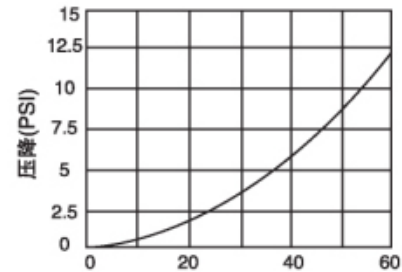

# Product Details

注: IPSI=0.007Mpa, 1GPM=227L/H

**HU6260  
(JD301)**

**HU6370  
(JD302)**

**HU6450  
(JD303)**

流量(GPM)

**HU6600/HU6700  
(JD304/JD305)**

流量(GPM)

Serial No.	Item No.	SIZE (mm)					Diameter(inches/mm)	Slot Size	Top opening
		A	B	C	D	E			
JD301	HU6260	253	98	35	48.5/50/42	85	12" ~ 16" (Φ300 ~ Φ400)	0.25~0.3MM	4" ~ 8"THREAD
JD302	HU6370	350	153	35	48.5/50/42	100	18" ~ 21" (Φ450 ~ Φ550)	0.25~0.3MM	4" ~ 8"THREAD
JD303	HU6450	445	200	35	48.5/50/42	110	24" (Φ600)	0.25~0.3MM	4" ~ 8"THREAD
JD304	HU6600	590	281	35	48.5/50/42	132	30" (Φ750)	0.25~0.3MM	4" ~ 8"THREAD
JD305	HU6700	680	327	35	48.5/50/42	145	36" (Φ900)	0.25~0.3MM	4" ~ 8"THREAD
JD330	HU6900	835	406	35	48.5/50/42	165	40" (Φ1000)	0.25~0.3MM	4" ~ 8"THREAD