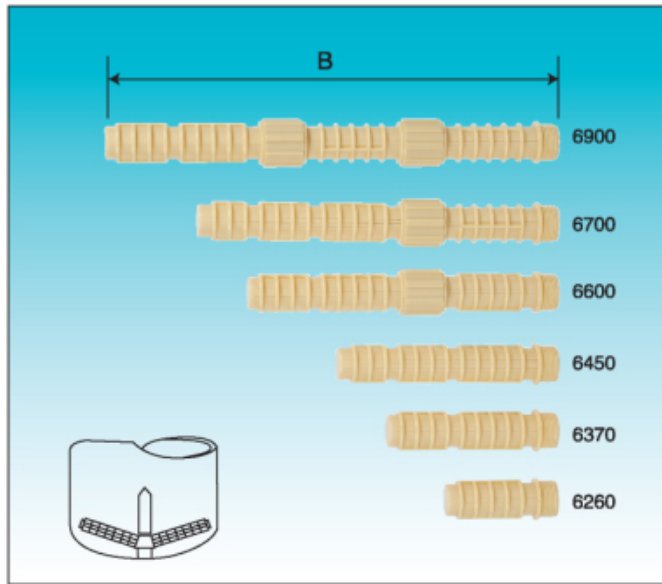

# Product Details

注: IPSI=0.007Mpa, 1GPM=227L/H

**HU6260  
(JD301)**

**HU6370  
(JD302)**

**HU6450  
(JD303)**

流量(GPM)

**HU6600/HU6700  
(JD304/JD305)**

流量(GPM)

Serial No.	Item No.	SIZE (mm)					Diameter(inches/mm)	Slot Size	Top opening
		A	B	C	D	E			
JD301	HU6260	253	98	35	48.5/50/42	85	12" ~ 16" (Φ300 ~ Φ400)	0.25~0.3MM	4" ~ 8"THREAD
JD302	HU6370	350	153	35	48.5/50/42	100	18" ~ 21" (Φ450 ~ Φ550)	0.25~0.3MM	4" ~ 8"THREAD
JD303	HU6450	445	200	35	48.5/50/42	110	24" (Φ600)	0.25~0.3MM	4" ~ 8"THREAD
JD304	HU6600	590	281	35	48.5/50/42	132	30" (Φ750)	0.25~0.3MM	4" ~ 8"THREAD
JD305	HU6700	680	327	35	48.5/50/42	145	36" (Φ900)	0.25~0.3MM	4" ~ 8"THREAD
JD330	HU6900	835	406	35	48.5/50/42	165	40" (Φ1000)	0.25~0.3MM	4" ~ 8"THREAD