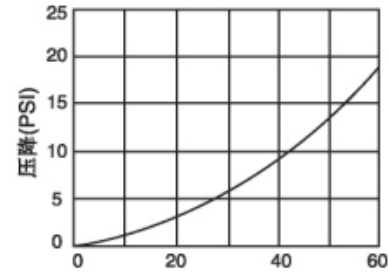

# Product Details

注: IPSI=0.007Mpa, 1GPM=227L/H

**HU6260  
(JD301)**

**HU6370  
(JD302)**

**HU6450  
(JD303)**

流量(GPM)

**HU6600/HU6700  
(JD304/JD305)**

流量(GPM)

Serial No.	Item No.	SIZE (mm)					Diameter(inches/mm)	Slot Size	Top opening
		A	B	C	D	E			
JD301	HU6260	253	98	35	48.5/50/42	85	12" ~ 16" (Φ300 ~ Φ400)	0.25~0.3MM	4" ~ 8"THREAD
JD302	HU6370	350	153	35	48.5/50/42	100	18" ~ 21" (Φ450 ~ Φ550)	0.25~0.3MM	4" ~ 8"THREAD
JD303	HU6450	445	200	35	48.5/50/42	110	24" (Φ600)	0.25~0.3MM	4" ~ 8"THREAD
JD304	HU6600	590	281	35	48.5/50/42	132	30" (Φ750)	0.25~0.3MM	4" ~ 8"THREAD
JD305	HU6700	680	327	35	48.5/50/42	145	36" (Φ900)	0.25~0.3MM	4" ~ 8"THREAD
JD330	HU6900	835	406	35	48.5/50/42	165	40" (Φ1000)	0.25~0.3MM	4" ~ 8"THREAD