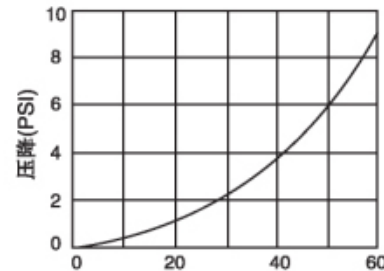

# Product Details

注: IPSI=0.007Mpa, 1GPM=227L/H

**HU6260  
(JD301)**

**HU6370  
(JD302)**

**HU6450  
(JD303)**

流量(GPM)

**HU6600/HU6700  
(JD304/JD305)**

流量(GPM)

Serial No.	Item No.	SIZE (mm)					Diameter(inches/mm)	Slot Size	Top opening
		A	B	C	D	E			
JD301	HU6260	253	98	35	48.5/50/42	85	12" ~ 16" (Φ300 ~ Φ400)	0.25~0.3MM	4" ~ 8"THREAD
JD302	HU6370	350	153	35	48.5/50/42	100	18" ~ 21" (Φ450 ~ Φ550)	0.25~0.3MM	4" ~ 8"THREAD
JD303	HU6450	445	200	35	48.5/50/42	110	24" (Φ600)	0.25~0.3MM	4" ~ 8"THREAD
JD304	HU6600	590	281	35	48.5/50/42	132	30" (Φ750)	0.25~0.3MM	4" ~ 8"THREAD
JD305	HU6700	680	327	35	48.5/50/42	145	36" (Φ900)	0.25~0.3MM	4" ~ 8"THREAD
JD330	HU6900	835	406	35	48.5/50/42	165	40" (Φ1000)	0.25~0.3MM	4" ~ 8"THREAD